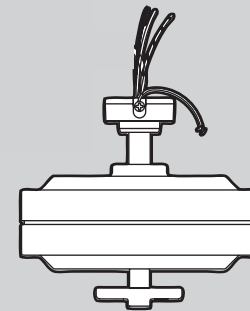

x 3

Tornillo, del conjunto
de la caja del interruptor

x 3

Tornillo
mecánico, 6-32

Piezas del ventilador

(no dibujadas a escala)

Conjunto del
soporte de
suspensión

de conjunto
de paleta

Conjunto del
interruptor/
alojamiento

PARADA

Hunter

Consulte esta Guía de partes para asegurarse de que todas las partes estén incluidas en la caja.

Si falta alguna parte, NO DEVUELVA ESTE PRODUCTO A LA TIENDA. Solicite ayuda al 888-830-1326. ESTA GUÍA DE PARTES SOLAMENTE ES REFERENCIAL. CONSULTE LAS INSTRUCCIONES COMPLETAS DE ENSAMBLAJE EN EL MANUAL DE INSTALACIÓN